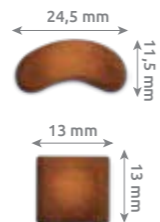

Carnes como primer ingrediente

Ayuda a mantener una piel sana y un pelo brillante

PROTEÍNA: 24% GRA-SA: 13% 2 kg | 14 kg

Este alimento seco premium contiene Carnes como primer ingrediente en composición, una combinación equilibrada 24/13 de proteína y grasa y un sabor irresistible para perros de raza mediana con un peso de 11 a 25 kg y a partir de un año de edad. La ración está enriquecida con un complejo Omega 3 + Omega 6 para una piel sana y un pelo brillante, y con la fórmula INTEGRAMIX para el apoyo general de la salud y el sistema inmunológico del animal.

ADITIVOS: A, D3, E, K3, B1, B2, calcio D-pantotenato, niacina, B6, ácido fólico, B12, biotina, cloruro de colina, E6, E4, E8, antioxidantes.

COMPOSICIÓN: harina de pollo 28 %, arroz, maíz, cebada, grasa de ave (preservada con tocoferoles), proteína animal hidrolizada, pulpa de remolacha, minerales, semillas de linaza 0,52 %, aceite de salmón 0,5 %, levadura de cerveza, plátano* 0,23 %, tomate* 0,2 %, espino blanco* 0,065 %, jengibre* 0,01 %.

VALORES NUTRICIONALES: proteínas 24 %, grasas 13 %, cenizas 6,3 %, fibra 2,2 %, calcio 1,3 %, fósforo 1 %, ácidos grasos omega-3 0,36 %, ácidos grasos omega-6 2,79 %.

VALOR ENERGÉTICO por 100 g de alimento: 1 564,36 kJ (373,89 kcal).