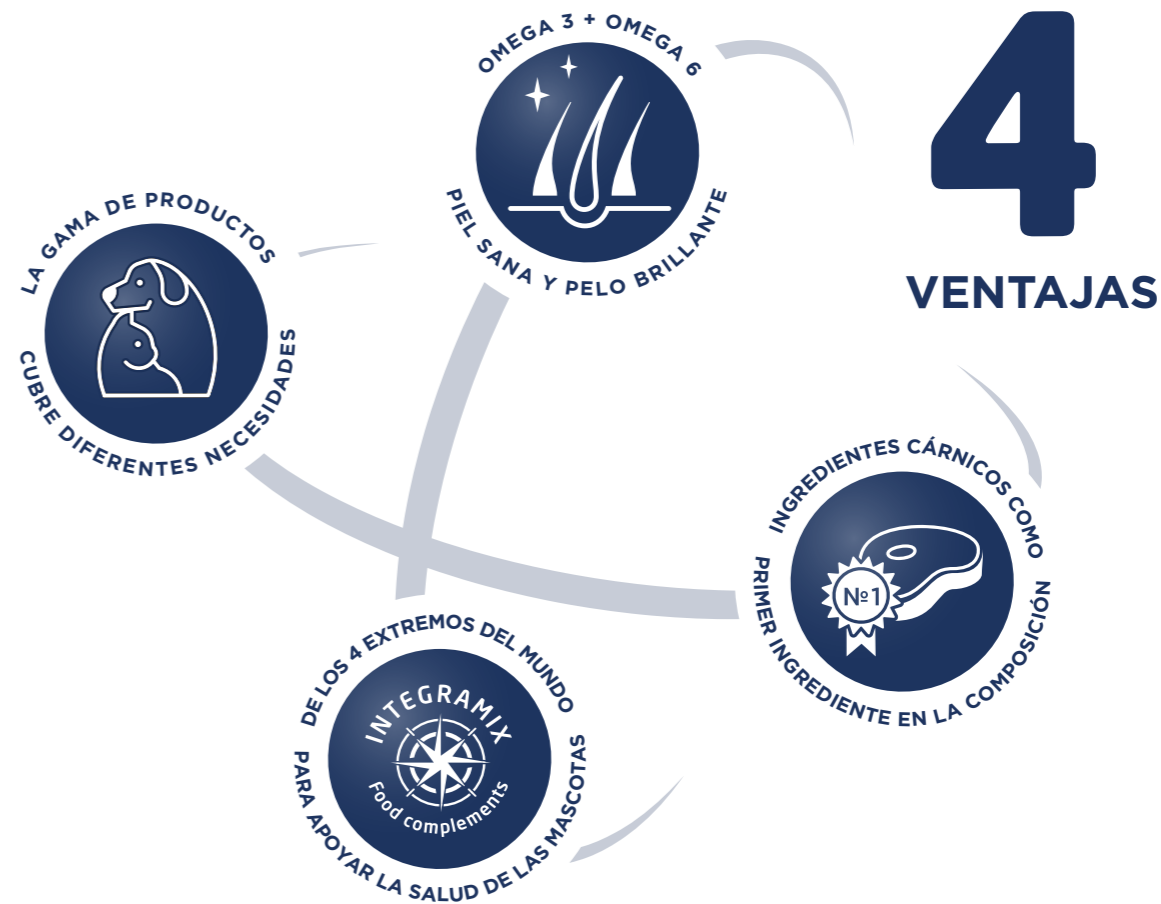

UNIDOS POR EL AMOR – CLUB 4 PAWS

Todos los propietarios de los amigos de cuatro patas se entienden sin palabras. No importa lo diferentes que seamos, hay cosas que nos unen y algunas de ellas se pueden ver: foto de la mascota, rasguños en las manos o un bonito llavero.

Estos símbolos reconocidos solo por nosotros, representan un verdadero club, una asociación que reúne millones y no para de crecer.

El principal secreto del CLUB 4 PATAS es que nosotros, sus miembros, mejoramos gracias a las mascotas que nos esperan en casa.

La marca CLUB 4 PAWS también es miembro del club. Las raciones son creadas por personas que se inspiran en la humanidad, aman y cuidan a sus propias mascotas.

Alimentación clase prémium CLUB 4 PAWS para perros y gatos está desarrollada por especialistas de KORMOTECH junto con expertos estadounidenses (PETFOOD WORLDWIDE DEVELOPMENT) y polacos (PETFOOD SPECIALTIES) bajo la supervisión de veterinarios ucranianos y se está exportando a muchos países de Europa y el mundo.

Todas las recetas son equilibradas: contienen ingredientes cárnicos en primer lugar de la composición, complejo Omega 3 + Omega 6, las vitaminas y minerales necesarios.

Las dietas para perros y gatos están enriquecidas con la fórmula exclusiva de INTEGRAMIX, una combinación de 4 ingredientes de las cuatro partes del mundo para cuidar la salud de su mascota.

La gama CLUB 4 PAW incluye raciones secas y húmedas para perros y gatos y suplementos snacks para adiestramiento y como premio. Diferentes líneas de productos cuentan con edad (AGE), necesidades diarias (BASIC), necesidades especiales (SPECIAL) y exigente gourmet (SELECTION).